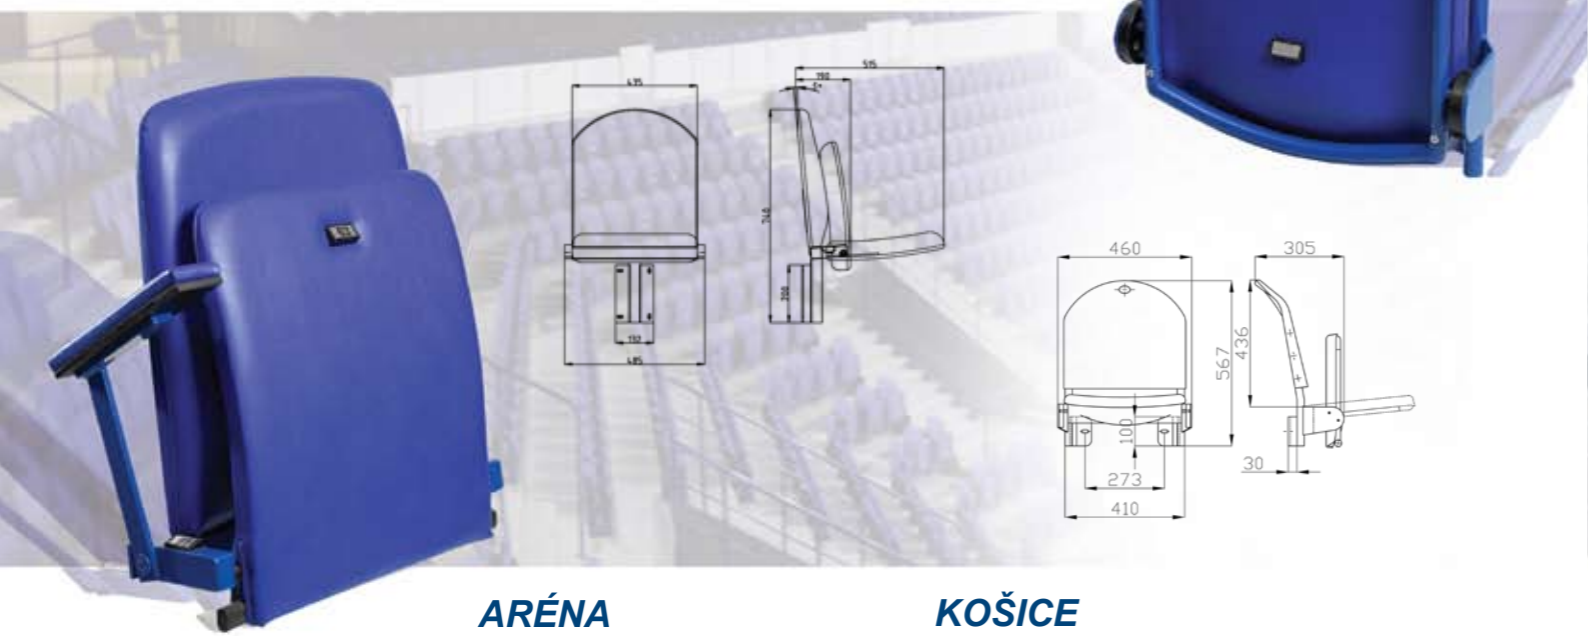

PRESSE 2191

DNIPRO

ARÉNA

KOŠICE

TABLE TV 5401

TABLE PRESSE 5402

BUSINESS BOX 3301

SLOVAN VIP 3330