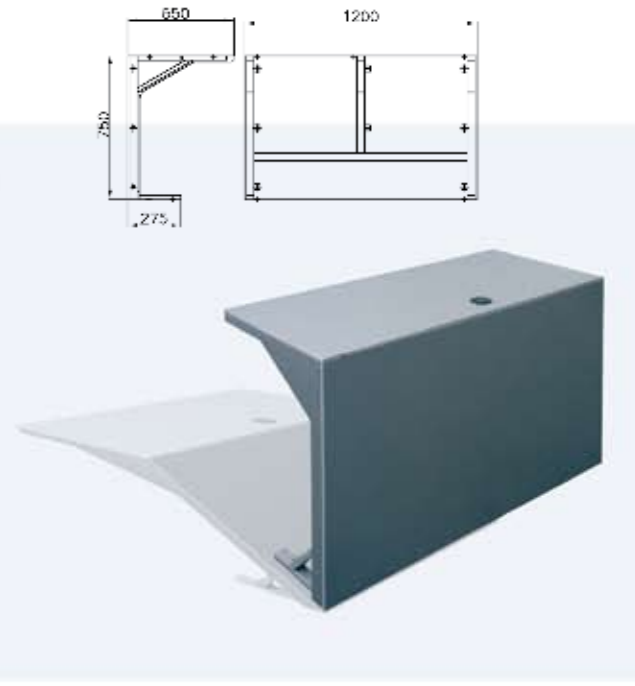

PRESSE 2191

DNIPRO

ARÉNA

KOŠICE

TABLE TV 5401

TABLE PRESSE 5402

BUSINESS BOX 3301

SLOVAN VIP 3330