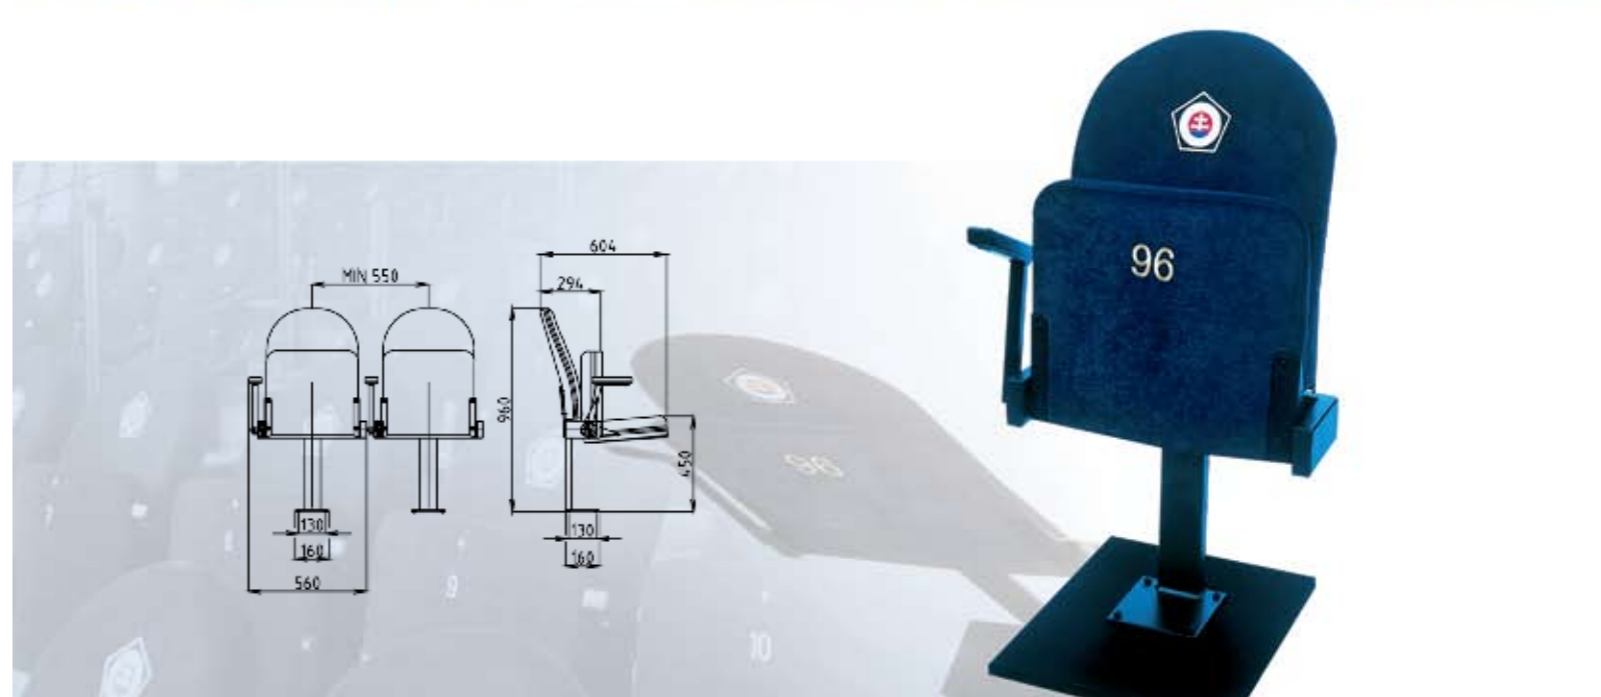

PRESSE 2191

DNIPRO

ARÉNA

KOŠICE

TABLE TV 5401

TABLE PRESSE 5402

BUSINESS BOX 3301

SLOVAN VIP 3330