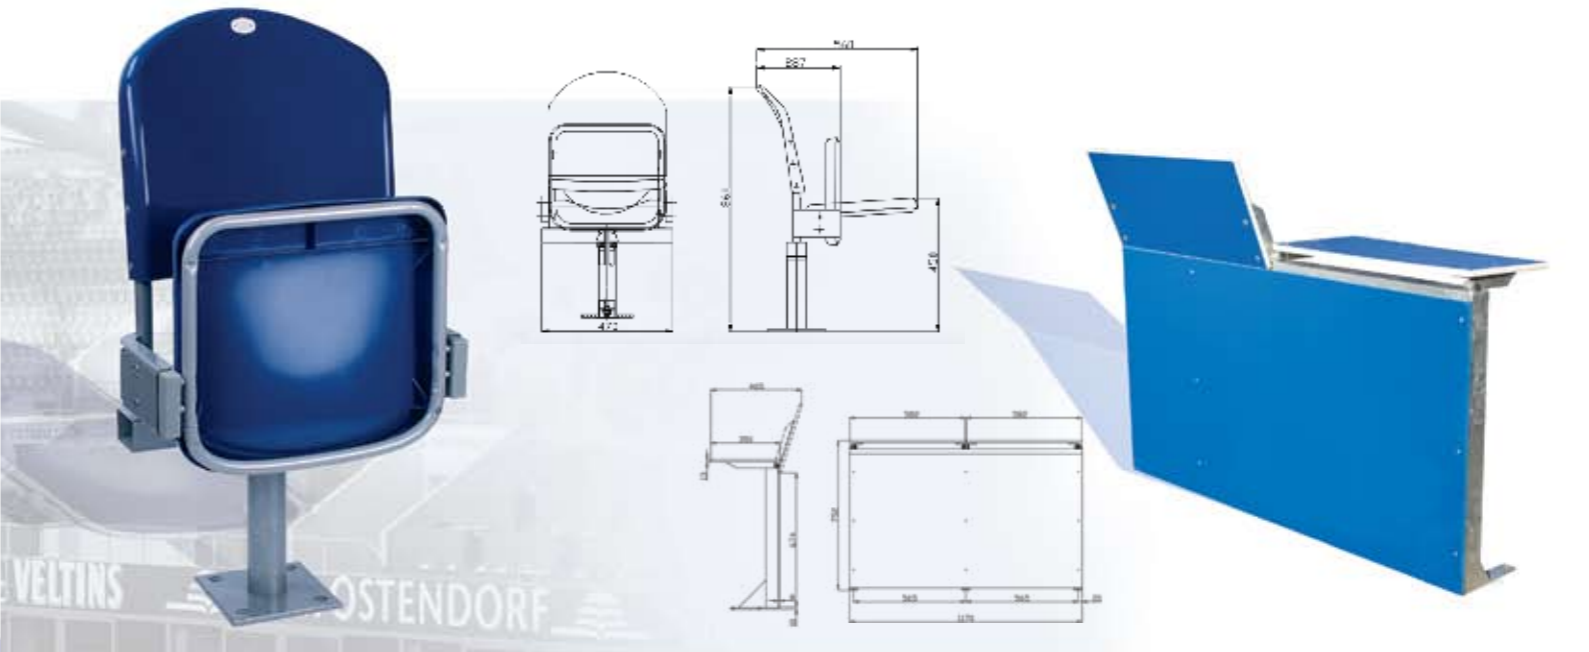

PRESSE 2191

DNIPRO

ARÉNA

KOŠICE

TABLE TV 5401

TABLE PRESSE 5402

BUSINESS BOX 3301

SLOVAN VIP 3330