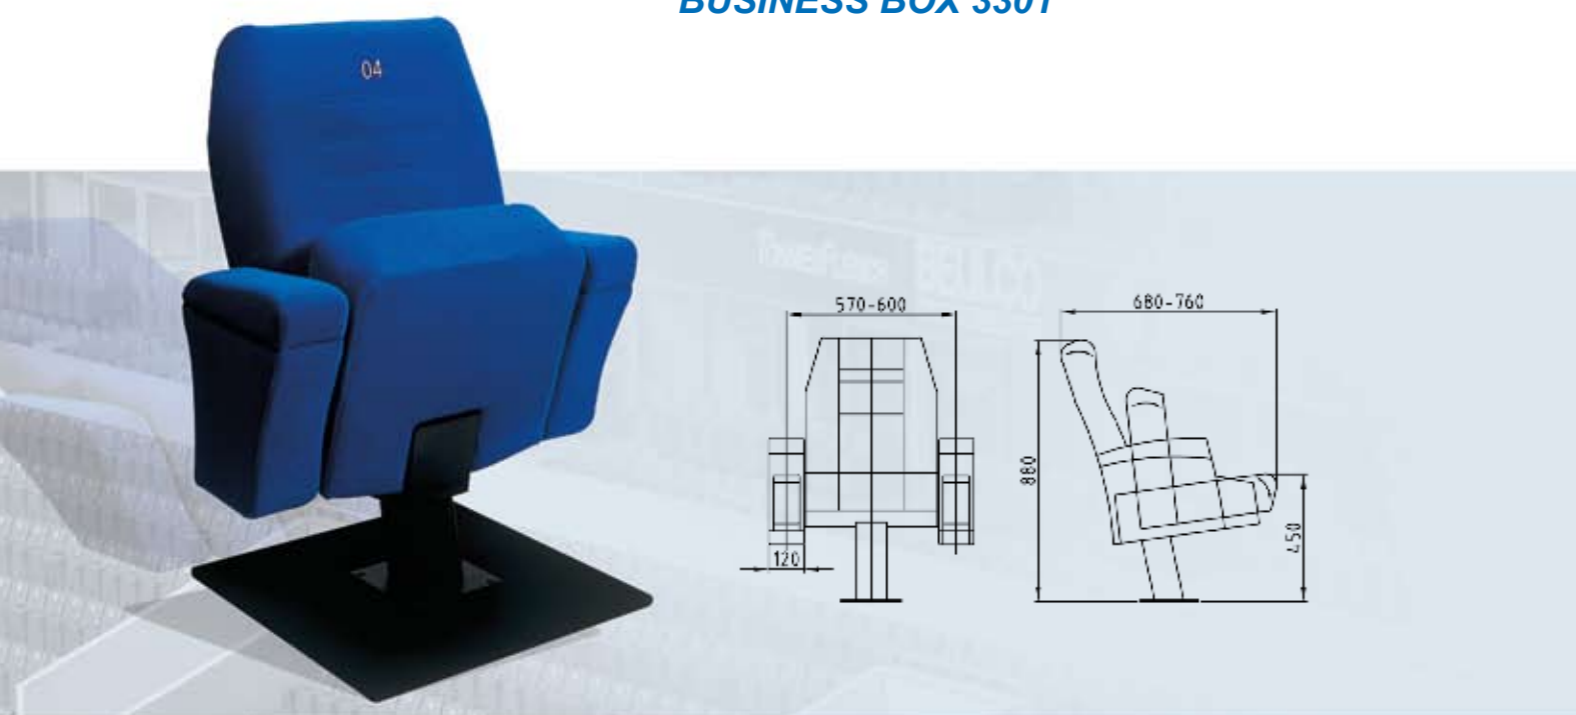

PRESSE 2191

DNIPRO

ARÉNA

KOŠICE

TABLE TV 5401

TABLE PRESSE 5402

BUSINESS BOX 3301

SLOVAN VIP 3330